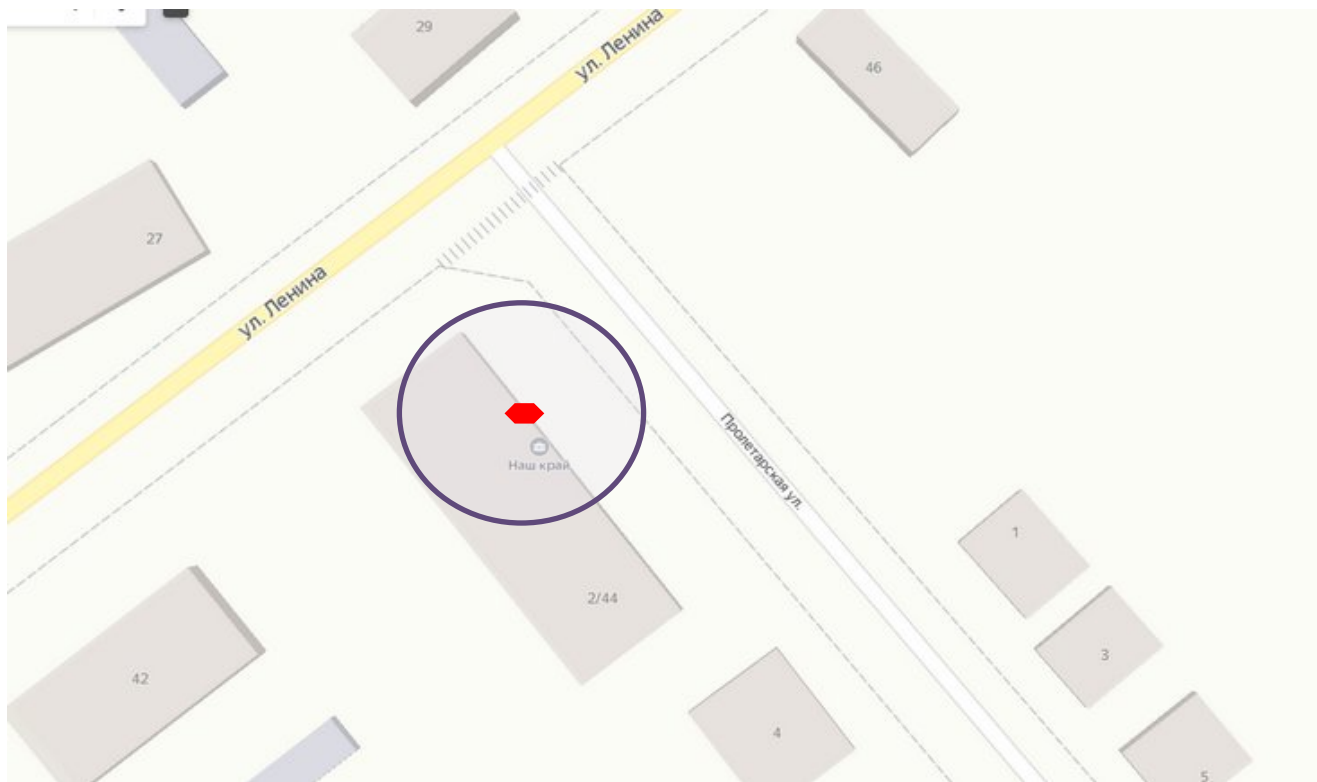

 - вход в объект без обособленной территории

ГОУ ЯО НПО Аграрно-политехнический колледж,
Ярославская область, г.Любим, ул. Ленина, д.4/21
- без обособленной территории

● - вход в стационарный объект торговли

⬮ - вход в объект без обособленной территории

МДОУ «Детская музыкальная школа»,
Ярославская область, г.Любим, ул.Пролетарская, д.2
- без обособленной территории

 - вход в объект без обособленной территории