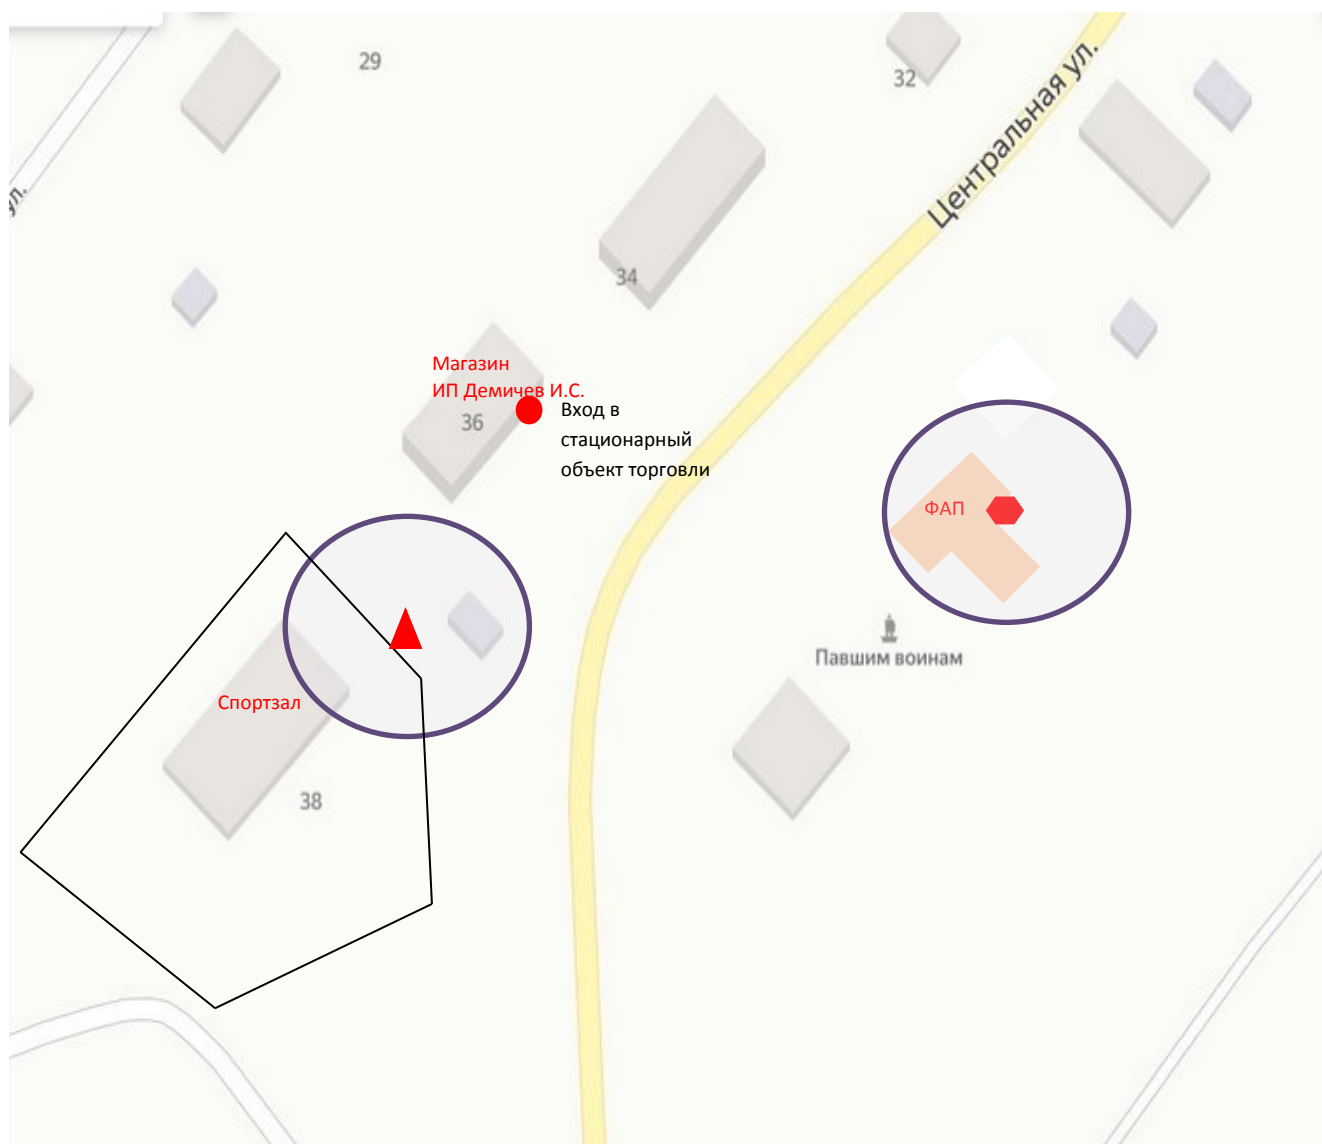

Страшевский фельдшерско-акушерский пункт

Ярославская область, Любимский район д. Страшево, ул. Трудовая, д.19/1
с обособленной территорией.

▲ - вход в объект с обособленной территорией

МОУ Бармановская основная общеобразовательная школа
Ярославская область, Любимский район, с. Троица, ул. Молодежная, д.3
- с обособленной территорией
МУК Троицкий сельский дом культуры,
Троицкий фельдшерско-акушерский пункт
Ярославская область, Любимский район, с. Троица, ул. Молодежная, д.1
- без обособленной территории

▲ - вход в объект с обособленной территорией

⬡ - вход в объект без обособленной территории

*МОУ Воскресенская основная общеобразовательная школа,
Фрольцевский фельдшерско-акушерский пункт,
Ярославская область, Любимский район, д. Фрольцево, ул. Школьная, д. 1
- с обособленной территорией*

▲ - вход в объект с обособленной территорией

Гузыцинский спортивный зал
Ярославская область, Любимский район, д. Гузыцино, ул. Центральная, д.38
- с обособленной территорией

Гузыцинский фельдшерско-акушерский пункт
Ярославская область, Любимский район, д. Гузыцино, ул. Центральная, д.37
- без обособленной территории

▲ - вход в объект с обособленной территорией

⬡ - вход в объект без обособленной территории

● - вход в стационарный объект торговли

Вахромеевский фельдшерско-акушерский пункт
Ярославская область, Любимский район, д. Вахромейка, ул. Почтовая, д.5
- без обособленной территории