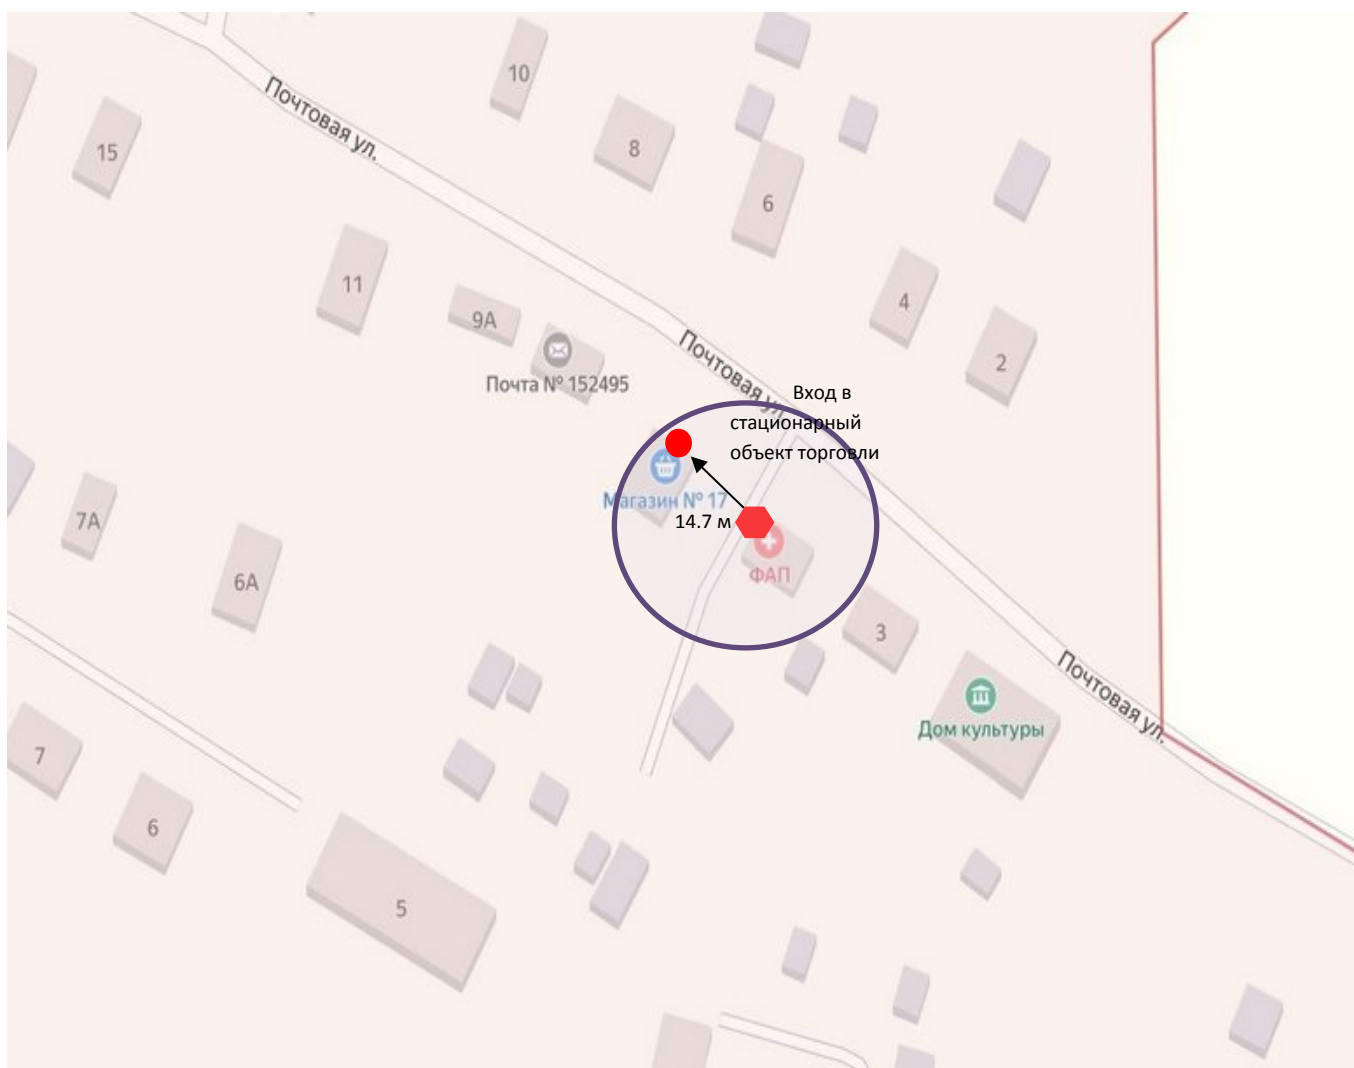

▲ - вход в объект с обособленной территорией

⬡ - вход в объект без обособленной территории

*МОУ Воскресенская основная общеобразовательная школа,
Фрольцевский фельдшерско-акушерский пункт,
Ярославская область, Любимский район, д. Фрольцево, ул. Школьная, д. 1
- с обособленной территорией*

▲ - вход в объект с обособленной территорией

Гузыцинский спортивный зал
Ярославская область, Любимский район, д. Гузыцино, ул. Центральная, д.38
- с обособленной территорией

Гузыцинский фельдшерско-акушерский пункт
Ярославская область, Любимский район, д. Гузыцино, ул. Центральная, д.37
- без обособленной территории

▲ - вход в объект с обособленной территорией

⬡ - вход в объект без обособленной территории

● - вход в стационарный объект торговли

Вахромеевский фельдшерско-акушерский пункт
Ярославская область, Любимский район, д. Вахромейка, ул. Почтовая, д.5
- без обособленной территории