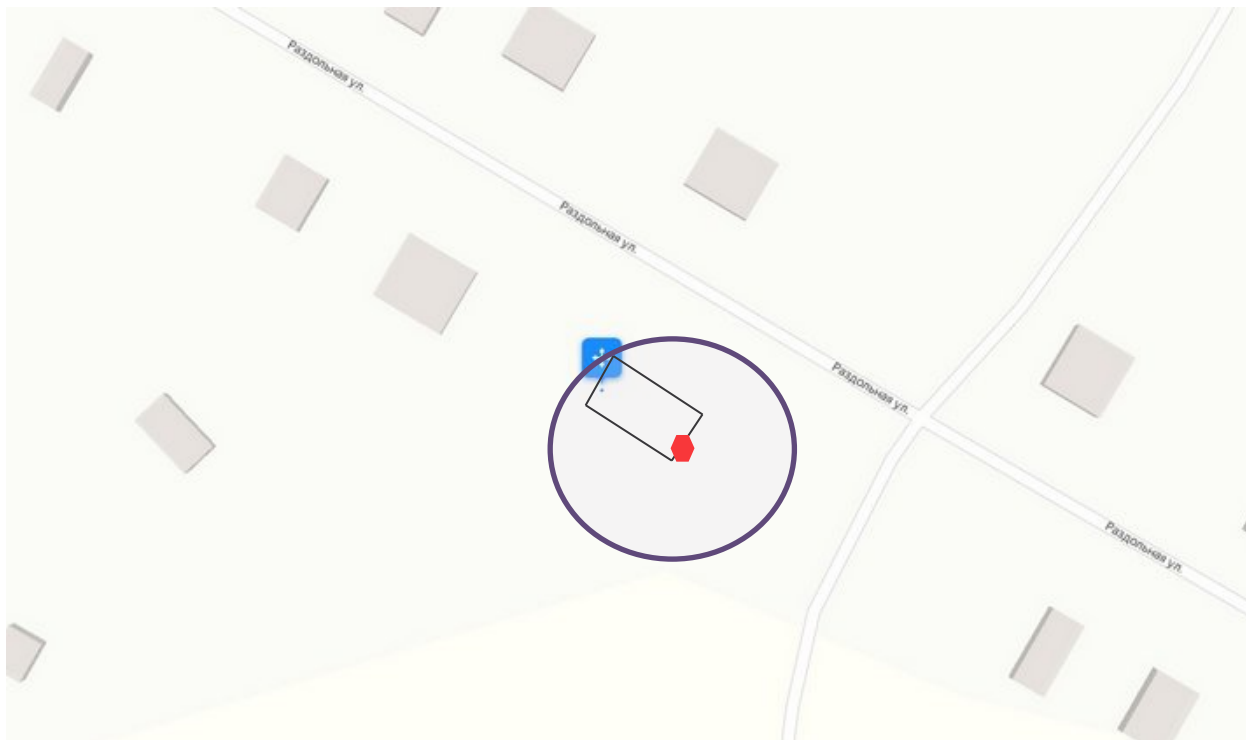

Ярославская область, Любимский район, с.Закобякино, ул.Юбилейная д.10
- с обособленной территорией

▲ - вход в объект с обособленной территорией

⬡ - вход в объект без обособленной территории

Расловский фельдшерско-акушерский пункт
Ярославская область, Любимский район, д.Раслово-Монастырское, ул.Школьная, д.2
- без обособленной территории

 - вход в объект без обособленной территории

Крутиковский фельдшерско-акушерский пункт
Ярославская область, Любимский район, д.Крутик, ул.Раздольная д.36
- без обособленной территории

 - вход в объект без обособленной территории