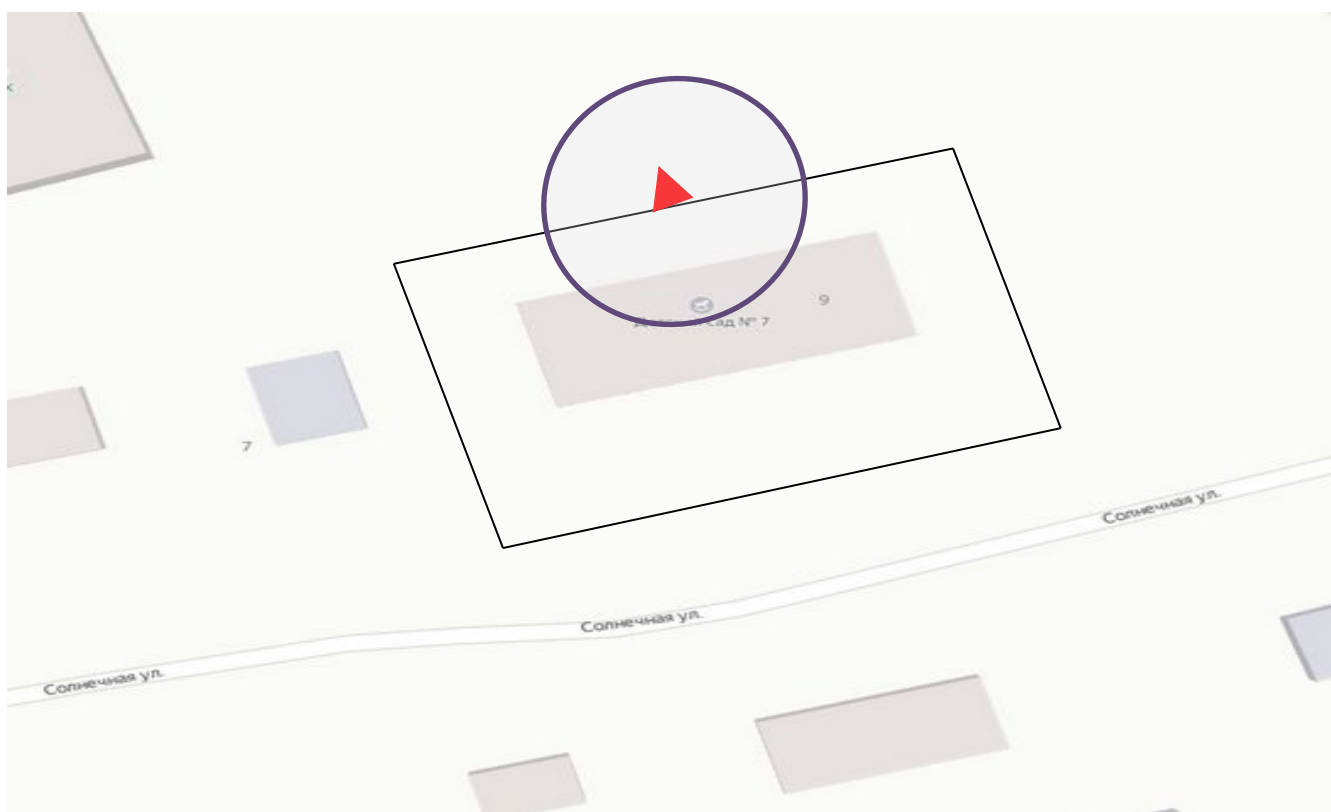

Схемы Ермаковского сельского поселения Ярославской области

МДОУ детский сад № 7 д. Ермаково
Ярославская область, Любимский район, д.Ермаково, ул.Солнечная, д.9
- с обособленной территорией

▲ - вход в объект с обособленной территорией