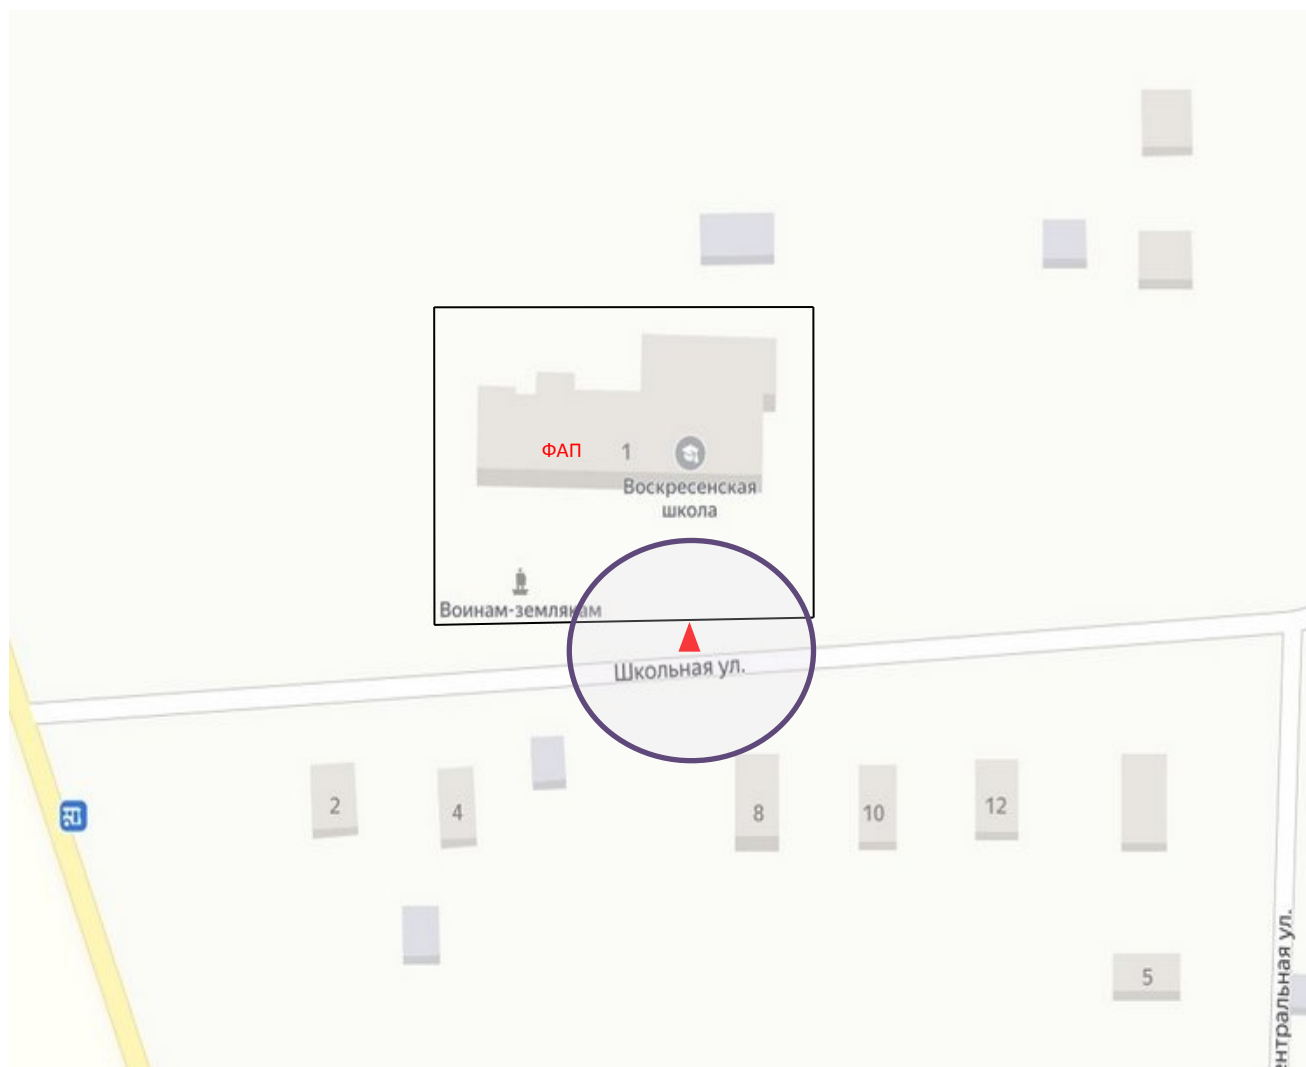

Страшевский фельдшерско-акушерский пункт

Ярославская область, Любимский район д. Страшево, ул. Трудовая, д.19/1
с обособленной территорией.

▲ - вход в объект с обособленной территорией

МОУ Бармановская основная общеобразовательная школа
Ярославская область, Любимский район, с. Троица, ул. Молодежная, д.3
- с обособленной территорией
МУК Троицкий сельский дом культуры,
Троицкий фельдшерско-акушерский пункт
Ярославская область, Любимский район, с. Троица, ул. Молодежная, д.1
- без обособленной территории

▲ - вход в объект с обособленной территорией

⬡ - вход в объект без обособленной территории

*МОУ Воскресенская основная общеобразовательная школа,
Фрольцевский фельдшерско-акушерский пункт,
Ярославская область, Любимский район, д. Фрольцево, ул. Школьная, д. 1
- с обособленной территорией*