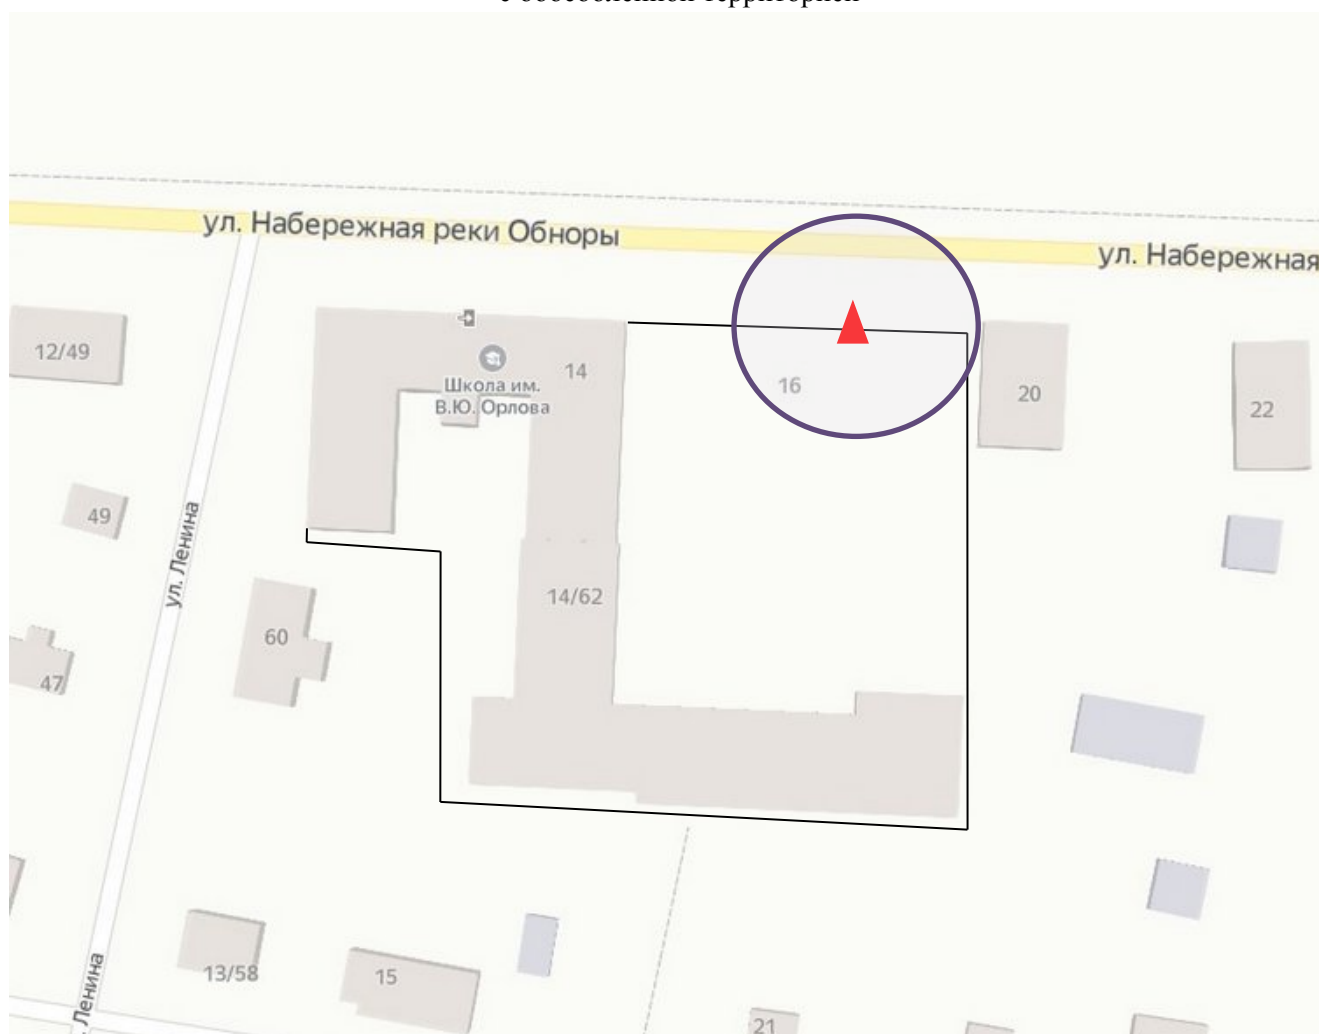

⬮ - вход в объект без обособленной территории

МДОУ «Детская музыкальная школа»,
Ярославская область, г.Любим, ул.Пролетарская, д.2
- без обособленной территории

 - вход в объект без обособленной территории

ГБЗУ ЯО «Любимская центральная районная больница,
Ярославская область, Любимский район, д.Останково, ул.Нефтяников, д.1А
- с обособленной территорией

▲ - вход в объект с обособленной территорией

МДОУ Детский сад № 2,
Ярославская область, Любимский район, п.Отрадный, д.21
- с обособленной территорией
Спортивный зал
Ярославская область, Любимский район п.Отрадный,21А
- без обособленной территории

-  - вход в объект с обособленной территорией
-  - вход в объект без обособленной территории
-  - вход в стационарный объект торговли

МОУ Любимская основная общеобразовательная школа им.В.Ю.Орлова,
Ярославская область, г.Любим, ул.Набережная реки Обноры, д.14/62
- с обособленной территорией