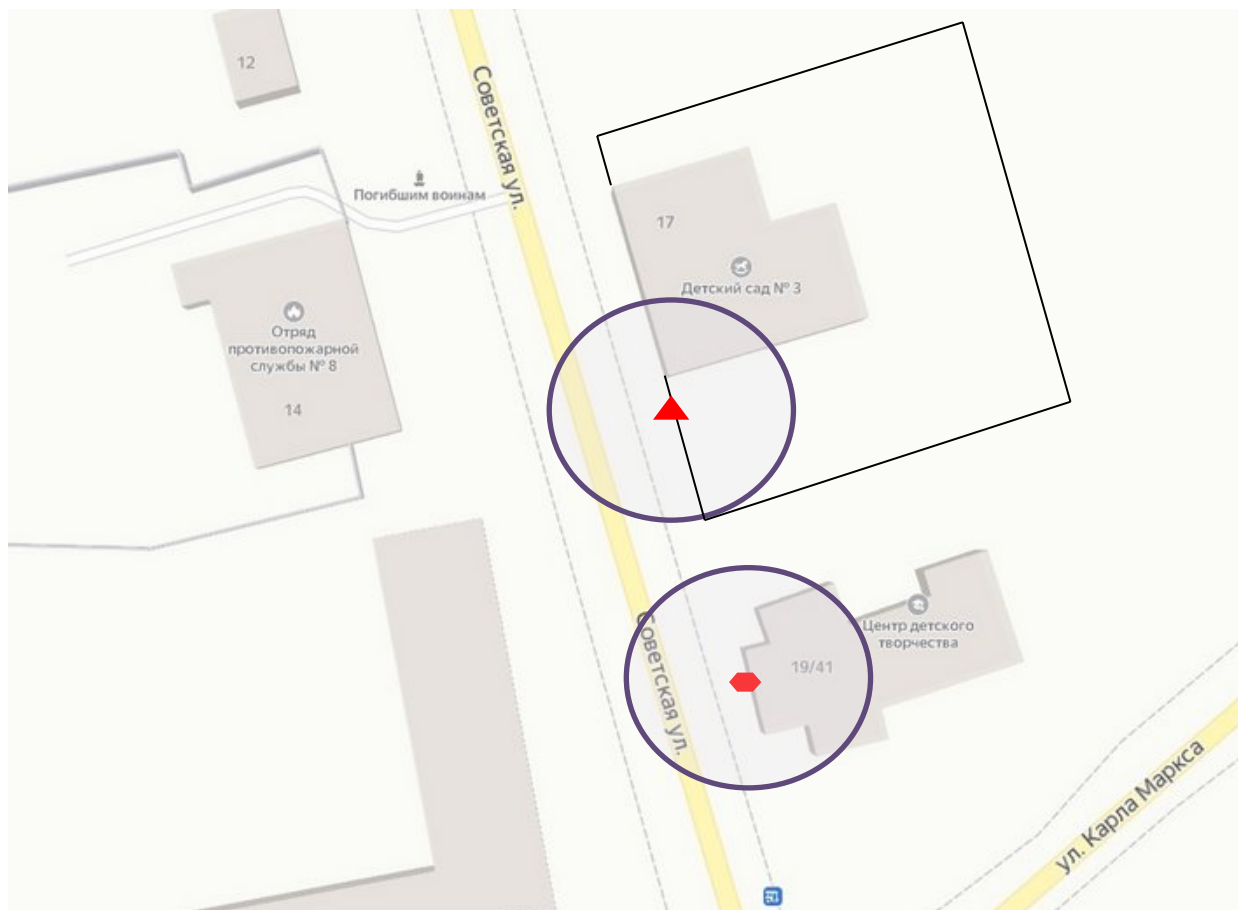

 вход в объект без обособленной территории

Схемы городского поселения Любим Ярославской области

МДОУ Детский сад № 1
Ярославская область г.Любим, ул. Первомайская д. 66а
- с обособленной территорией

▲ - вход в объект с обособленной территорией

*МОУ Любимская средняя общеобразовательная школа, детский сад,
Ярославская область г.Любим, ул.Даниловская, д.66
- с обособленной территорией*

▲ - вход в объекты с обособленной территорией

МДОУ Детский сад №3,
Ярославская область, г.Любим, ул.Советская, д.17
- с обособленной территорией
МУ Центр детского творчества
г.Любим, ул.Советская, д.19
- без обособленной территории