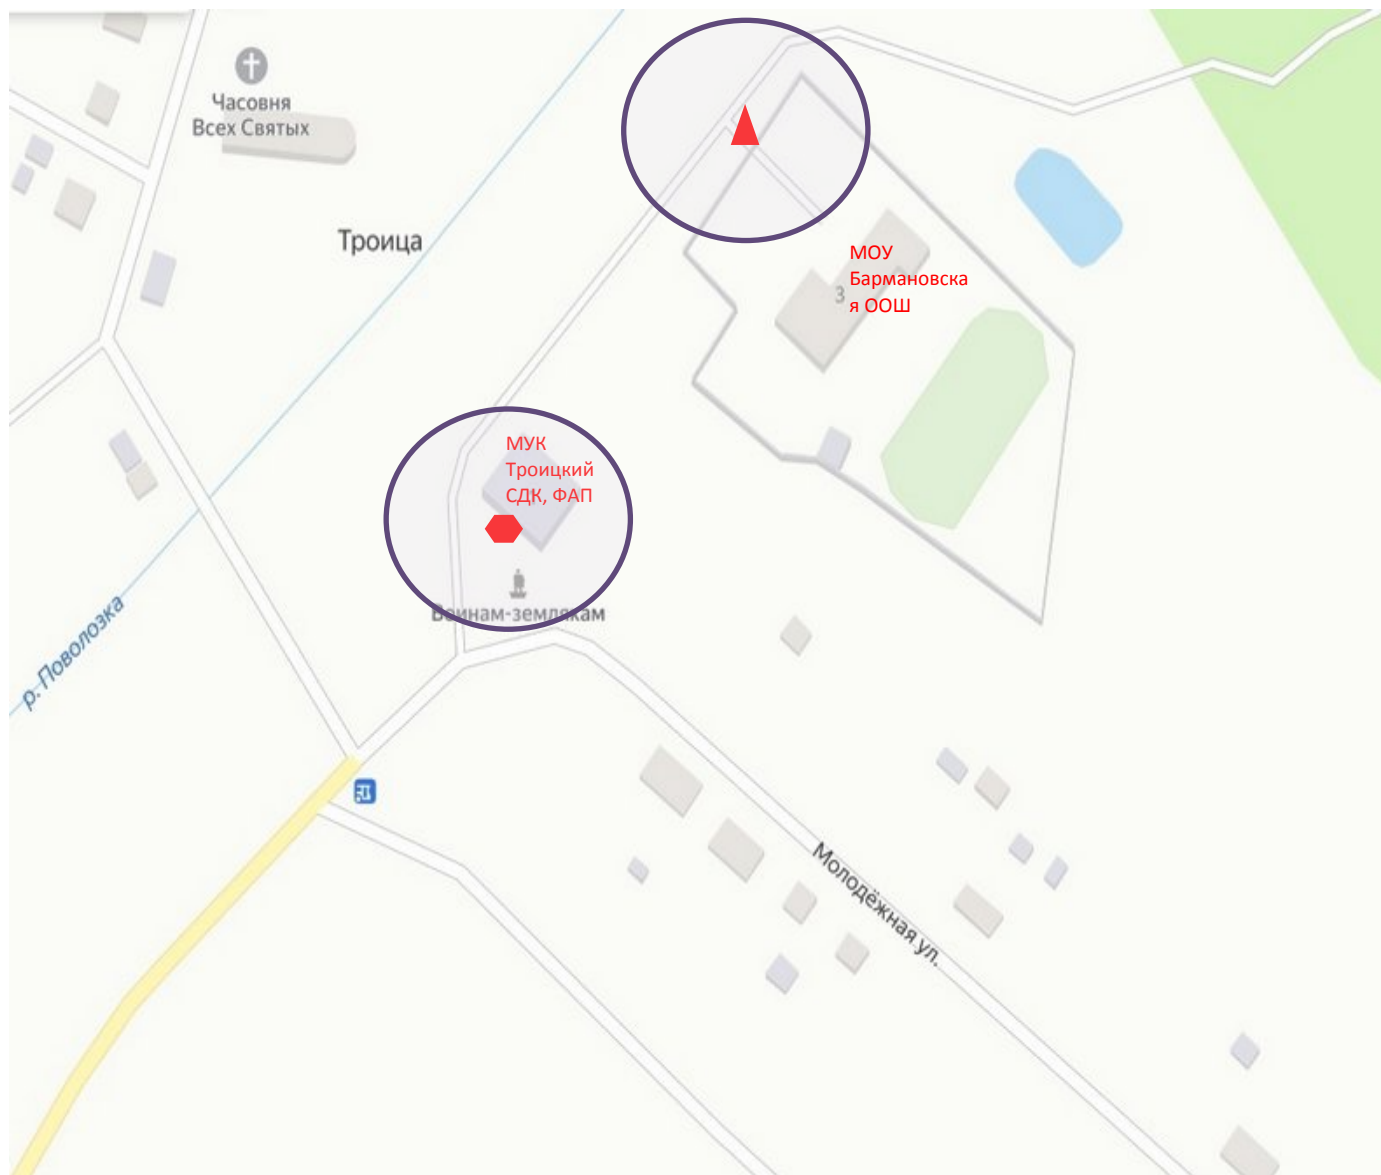

Чёрновский фельдшерско-акушерский пункт
Ярославская область, Любимский район, д. Чёрново ул. Молодёжная, д.3
- с обособленной территорией

▲ - вход в объект с обособленной территорией

Схемы Воскресенского сельского поселения Ярославской области

Страшевский фельдшерско-акушерский пункт

Ярославская область, Любимский район д. Страшево, ул. Трудовая, д.19/1
с обособленной территорией.

▲ - вход в объект с обособленной территорией

МОУ Бармановская основная общеобразовательная школа
Ярославская область, Любимский район, с. Троица, ул. Молодежная, д.3
- с обособленной территорией
МУК Троицкий сельский дом культуры,
Троицкий фельдшерско-акушерский пункт
Ярославская область, Любимский район, с. Троица, ул. Молодежная, д.1
- без обособленной территории