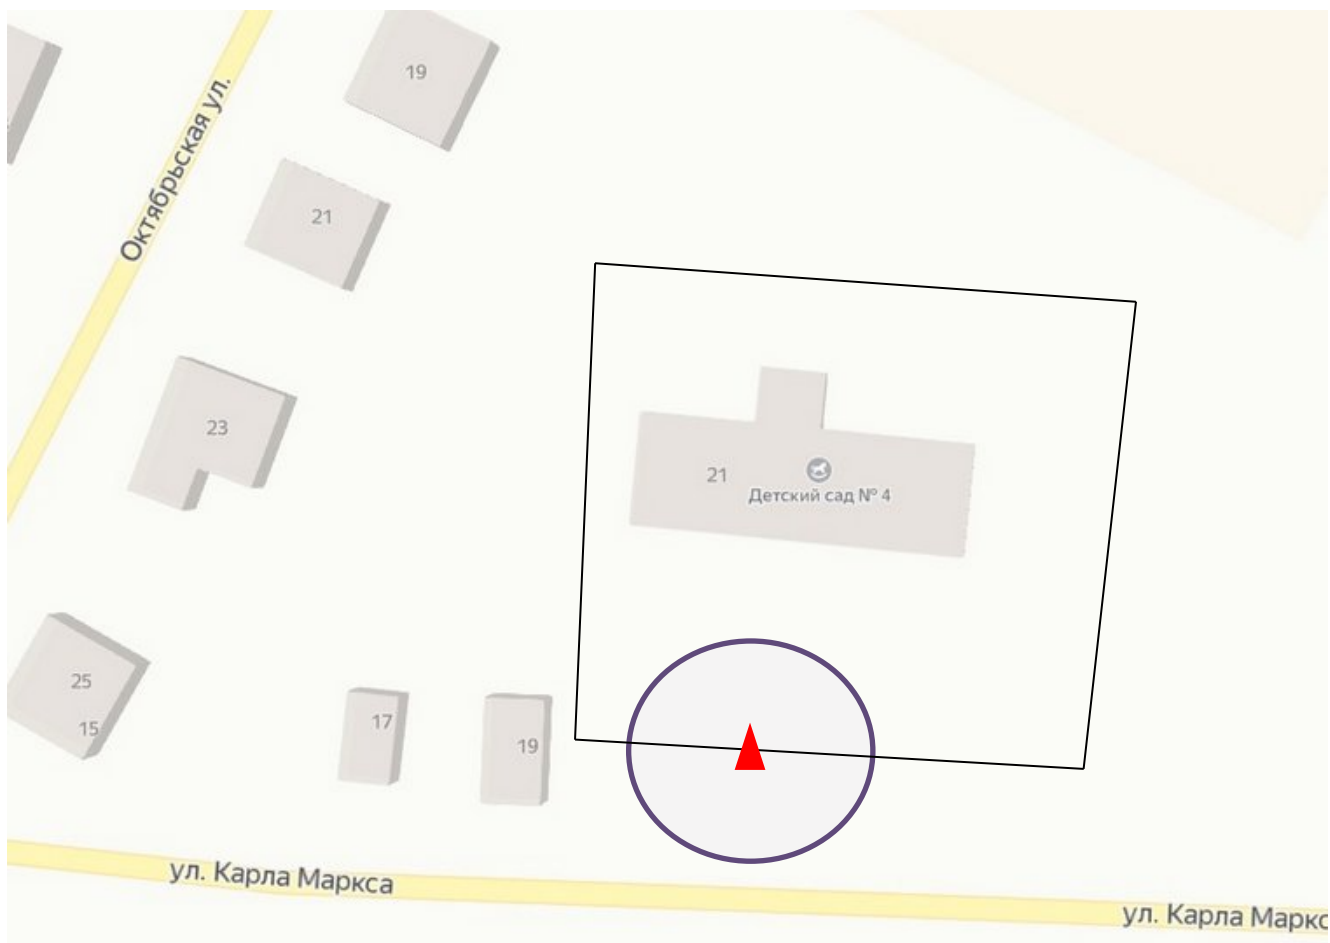

▲ - вход в объект с обособленной территорией

МДОУ Детский сад № 5,
Ярославская область, г.Любим, ул.Раевского, д.31
- с обособленной территорией

● - вход в стационарный объект торговли

▲ - вход в объект с обособленной территорией

МДОУ Детский сад № 4,
Ярославская область, г.Любим, ул.Карла Маркса, д.21
- с обособленной территорией

▲ - вход в объект с обособленной территорией

МДОУ Детская юношеская спортивная школа,
Ярославская область, г.Любим, ул.Октябрьская, д.11
- без обособленной территории