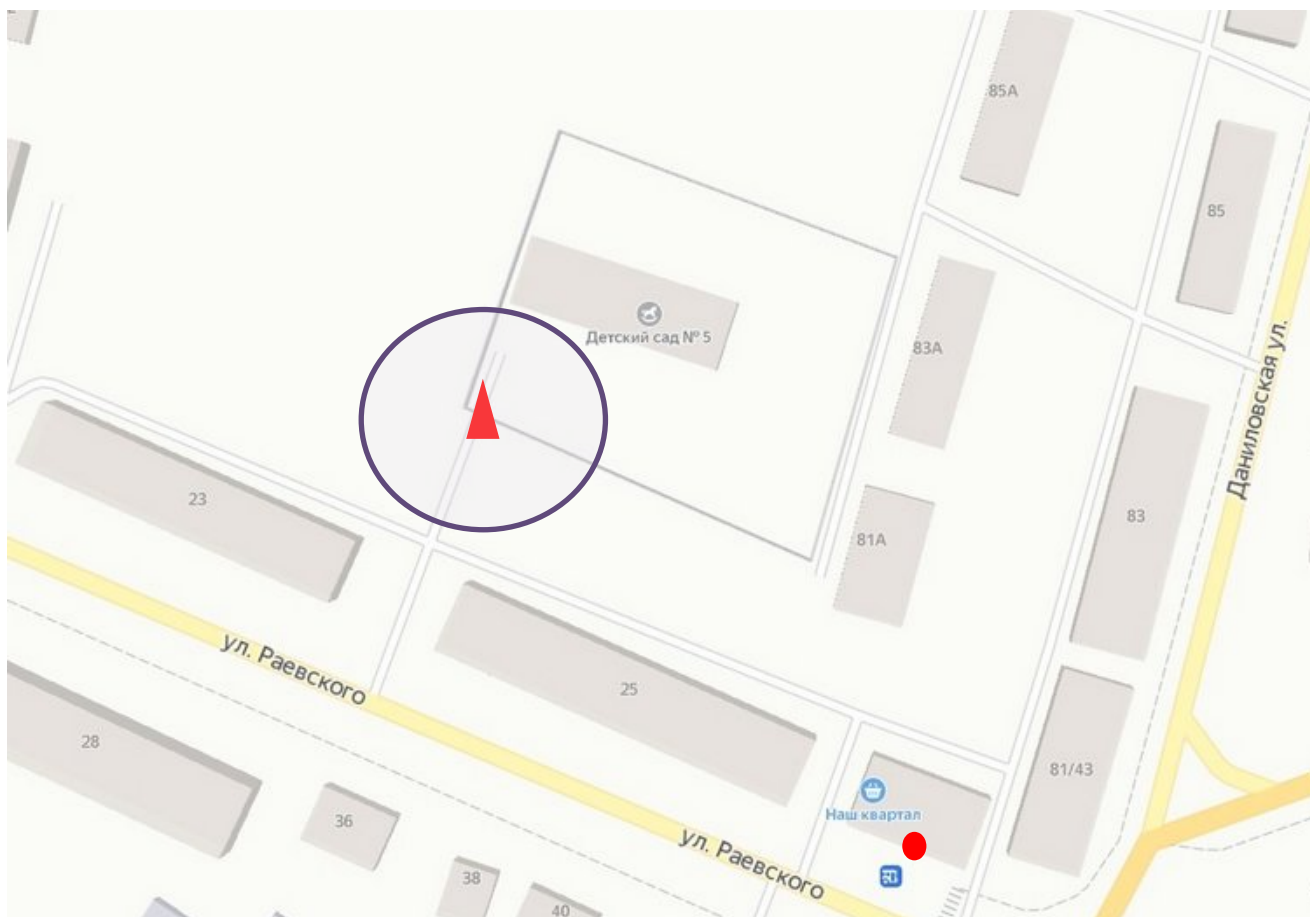

МДОУ Детский сад № 5,
Ярославская область, г.Любим, ул.Раевского, д.31
- с обособленной территорией

● - вход в стационарный объект торговли

▲ - вход в объект с обособленной территорией