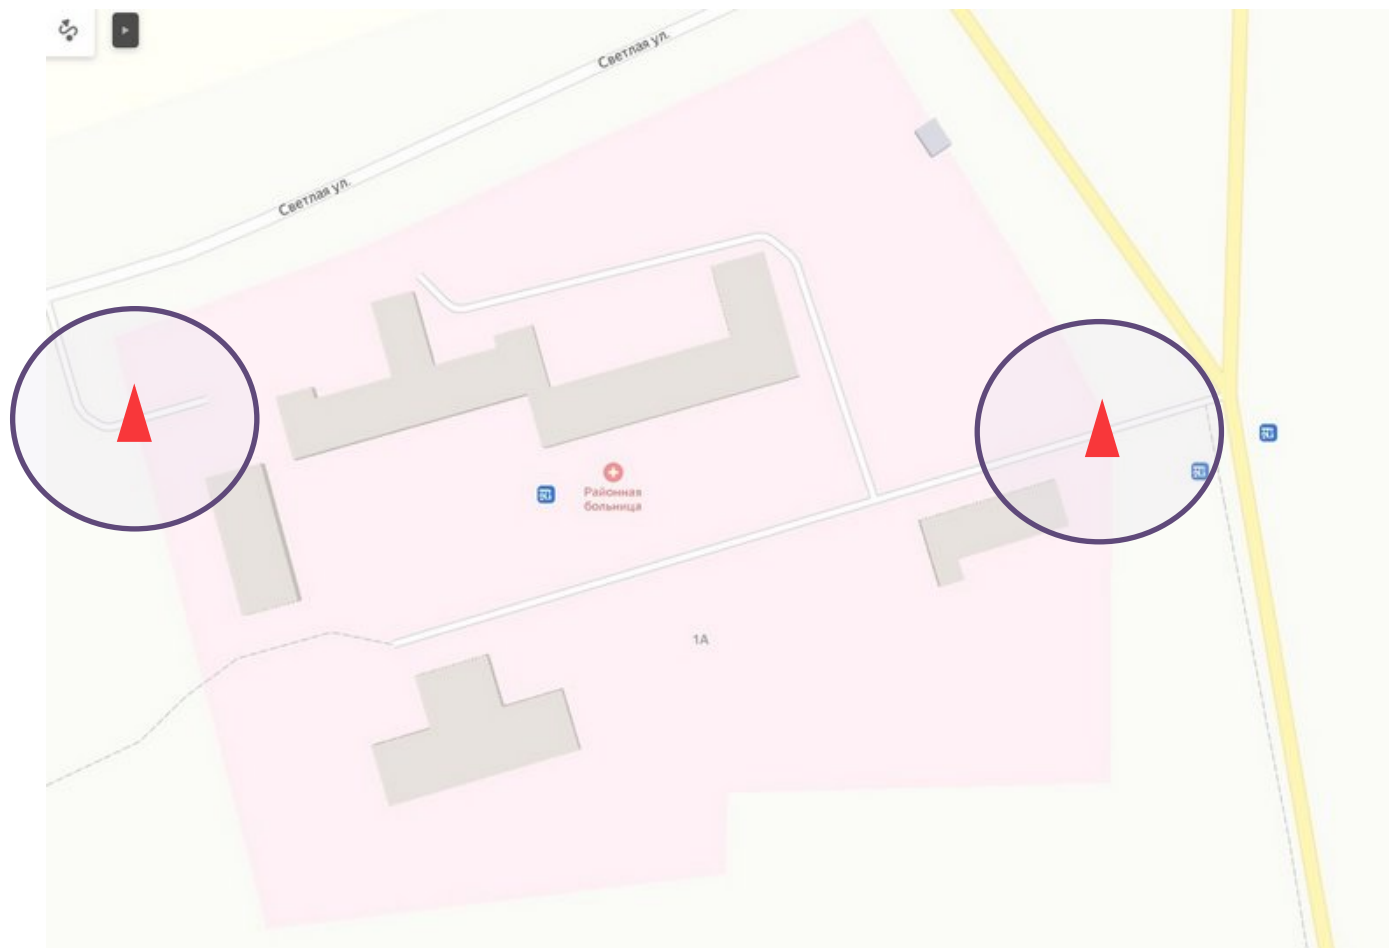

 - вход в объект без обособленной территории

ГОУ ЯО НПО Аграрно-политехнический колледж,
Ярославская область, г.Любим, ул. Ленина, д.4/21
- без обособленной территории

● - вход в стационарный объект торговли

⬮ - вход в объект без обособленной территории

МДОУ «Детская музыкальная школа»,
Ярославская область, г.Любим, ул.Пролетарская, д.2
- без обособленной территории

 - вход в объект без обособленной территории

ГБЗУ ЯО «Любимская центральная районная больница,
Ярославская область, Любимский район, д.Останково, ул.Нефтяников, д.1А
- с обособленной территорией

▲ - вход в объект с обособленной территорией

МДОУ Детский сад № 2,
Ярославская область, Любимский район, п.Отрадный, д.21
- с обособленной территорией
Спортивный зал
Ярославская область, Любимский район п.Отрадный,21А
- без обособленной территории