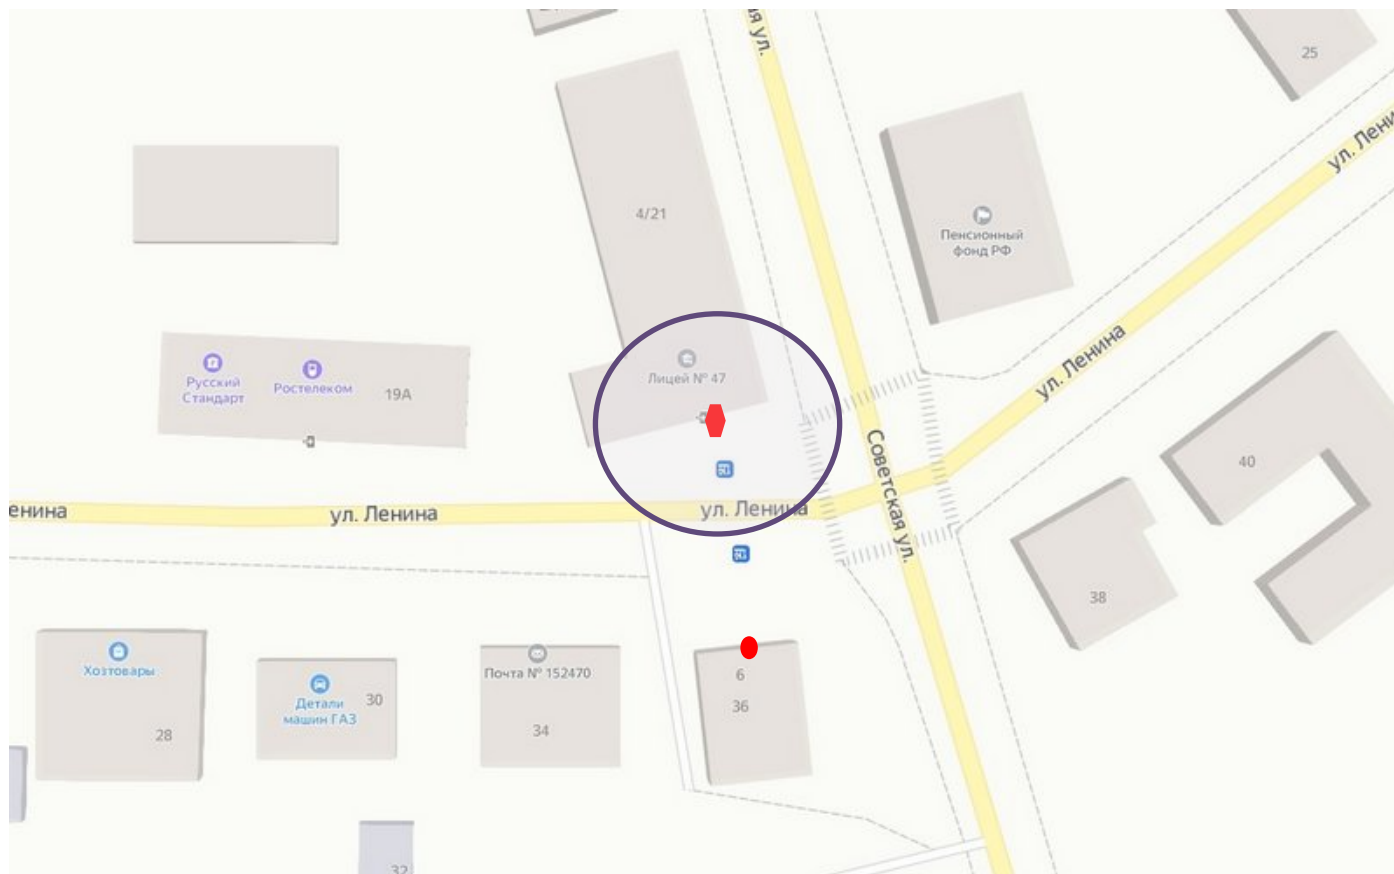

ГОУ ЯО НПО Аграрно-политехнический колледж,
Ярославская область, г.Любим, ул. Ленина, д.4/21
- без обособленной территории

● - вход в стационарный объект торговли

⬮ - вход в объект без обособленной территории