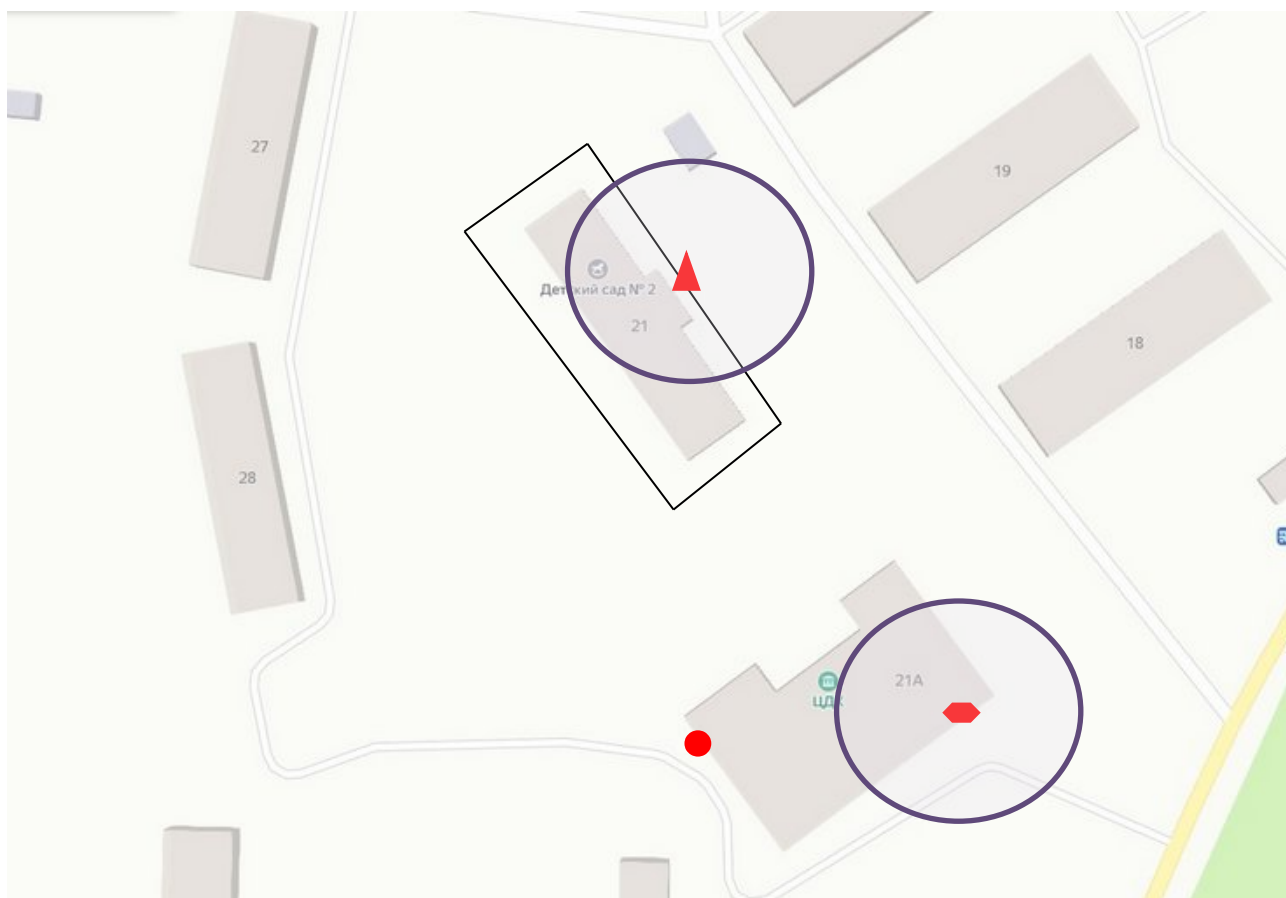

⬮ - вход в объект без обособленной территории

МДОУ «Детская музыкальная школа»,
Ярославская область, г.Любим, ул.Пролетарская, д.2
- без обособленной территории

 - вход в объект без обособленной территории

ГБЗУ ЯО «Любимская центральная районная больница,
Ярославская область, Любимский район, д.Останково, ул.Нефтяников, д.1А
- с обособленной территорией

▲ - вход в объект с обособленной территорией

МДОУ Детский сад № 2,
Ярославская область, Любимский район, п.Отрадный, д.21
- с обособленной территорией
Спортивный зал
Ярославская область, Любимский район п.Отрадный,21А
- без обособленной территории