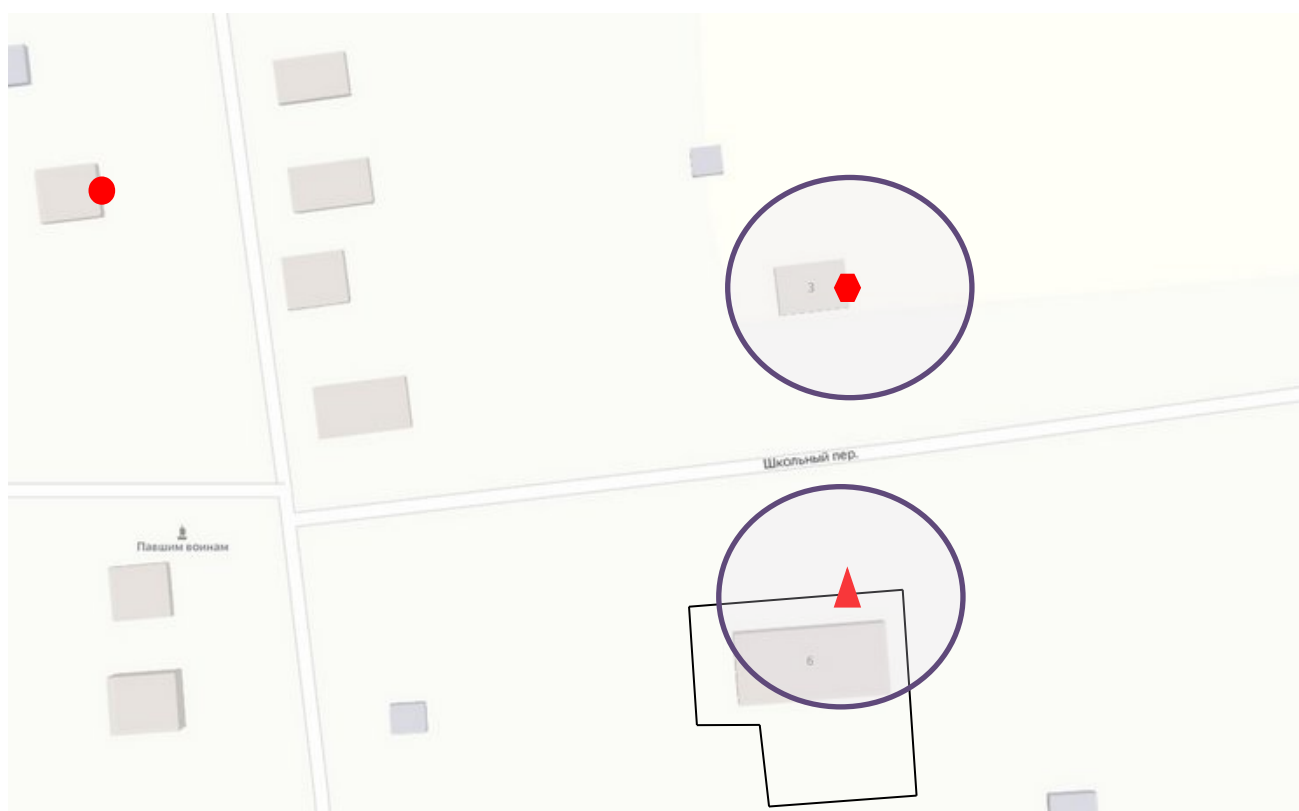

Схемы Осецкого сельского поселения Ярославской области

МОУ Рузбугинская начальная школа – детский сад
Ярославская область, Любимский район, Рузбугино, Школьный переулок, д.6
- с обособленной территорией:

Рузбугинский фельдшерско-акушерский пункт
Ярославская область, Любимский район, Рузбугино, Школьный переулок, д.3
- без обособленной территории:

- ▲ - вход в объект с обособленной территорией
- ⬡ - вход в объект без обособленной территории
- - вход в стационарный объект торговли