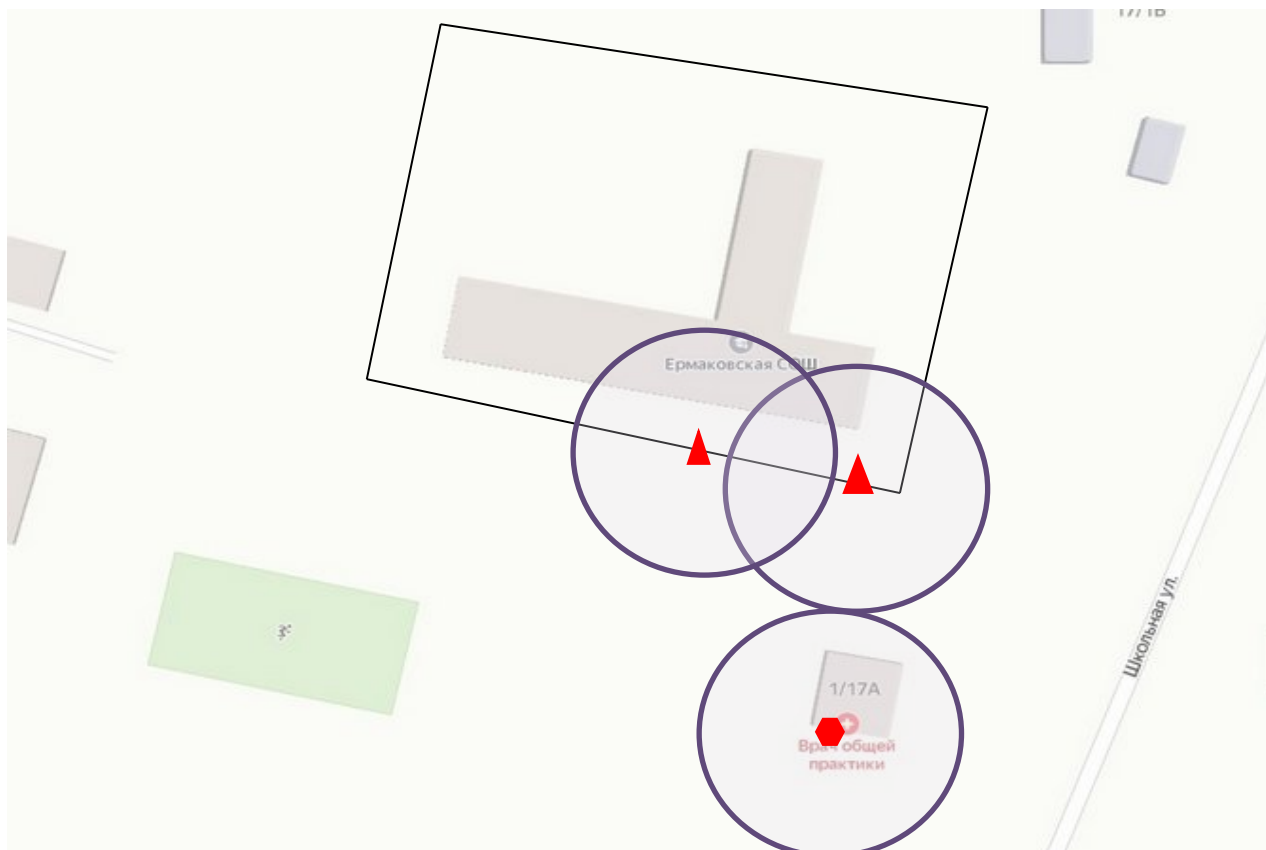

● - вход в стационарный объект торговли

⬡ - вход в объект без обособленной территории

→ - расстояние от входа в объект без обособленной территории до входа в стационарный объект торговли

Схемы Ермаковского сельского поселения Ярославской области

МДОУ детский сад № 7 д. Ермаково
Ярославская область, Любимский район, д.Ермаково, ул.Солнечная, д.9
- с обособленной территорией

▲ - вход в объект с обособленной территорией

МОУ Ермаковская СОШ

Ярославская область, Любимский район, д. Ермаково, ул. Центральная, д. 17/1
- с обособленной территорией

Ермаковская врачебная амбулатория

Ярославская область, Любимский район, д. Ермаково, ул. Центральная, д. 17/1 а
- без обособленной территории

▲ - вход в объект с обособленной территорией

⬡ - вход в объект без обособленной территории

Мининский фельдшерско-акушерского пункт
Ярославская область, Любимский район, д.Минино, ул.Заречная, д.18/7
- без обособленной территории

● - вход в объект без обособленной территории

Обнорский фельдшерско-акушерского пункт
Ярославская область, Любимский район, д.Обнорское, ул.Набережная, д.4
- без обособленной территории